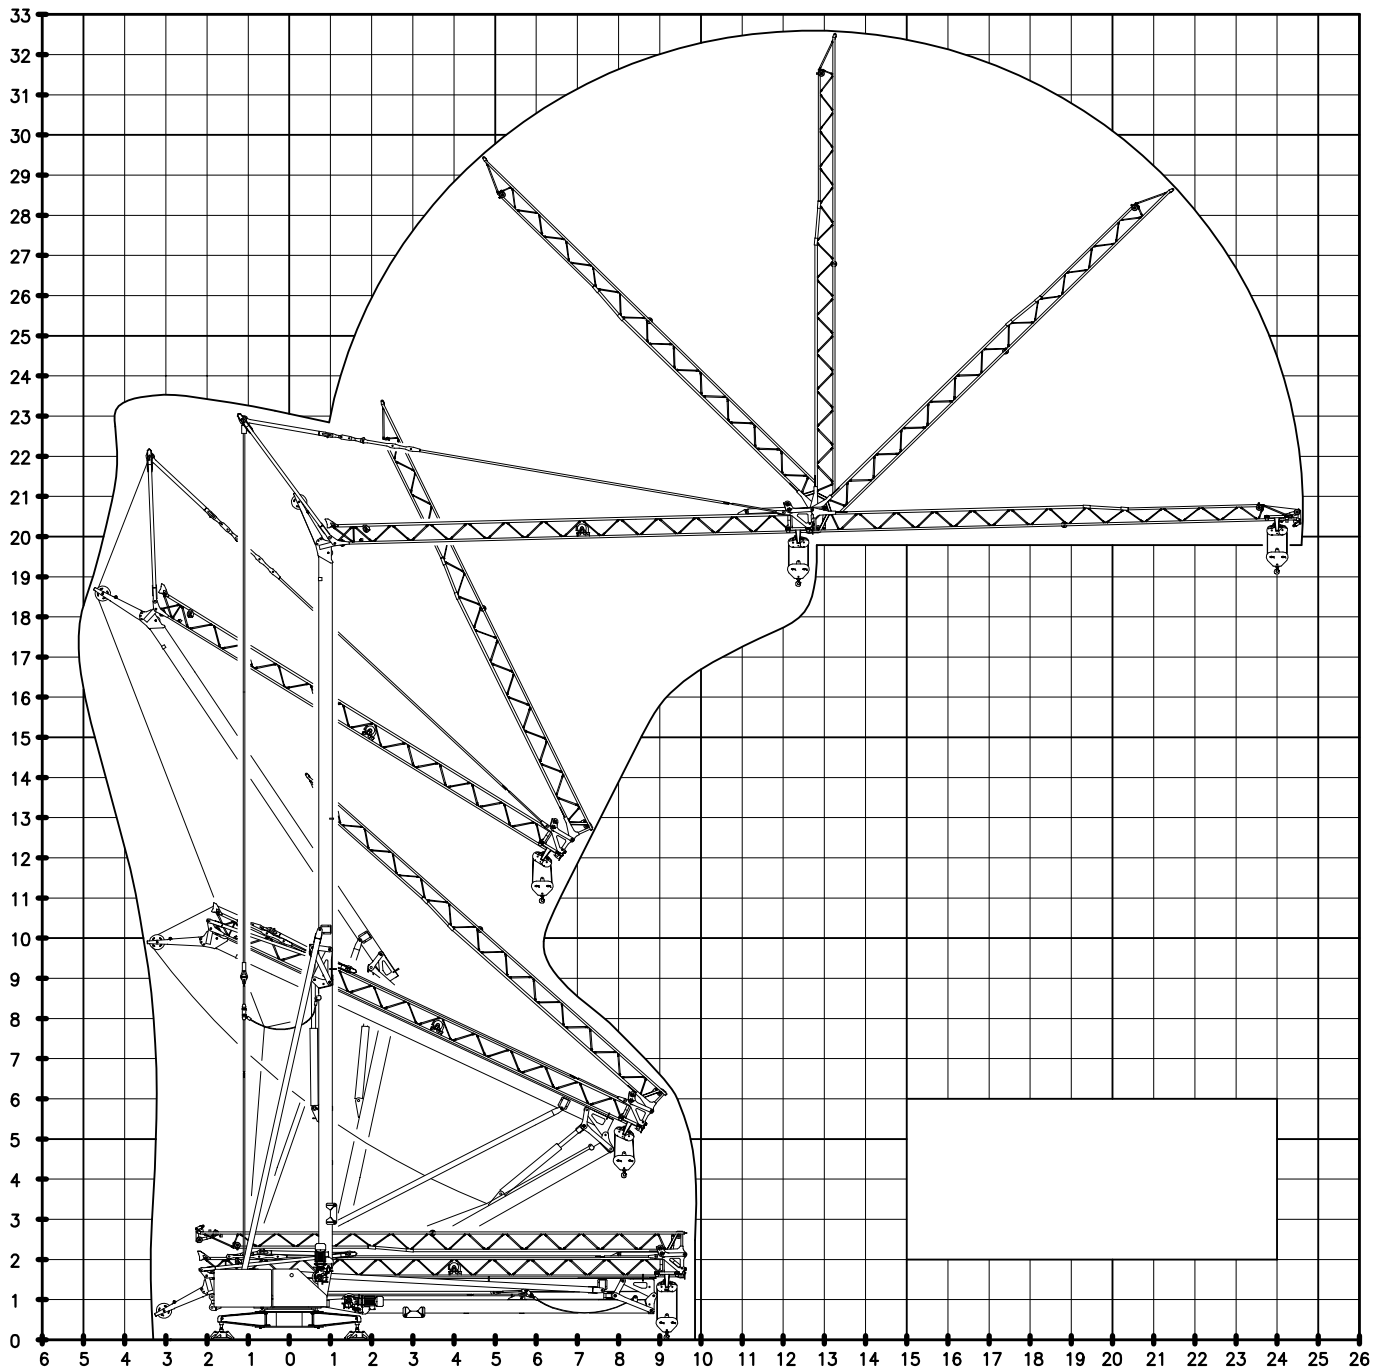

TRANSPORT

5
km/h

FB25K2

25
km/h

MONTAGE