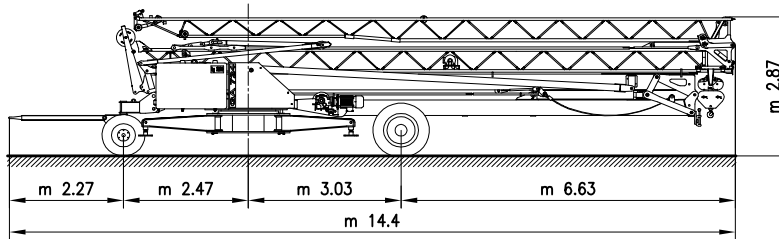

FB25K2

25
km/h