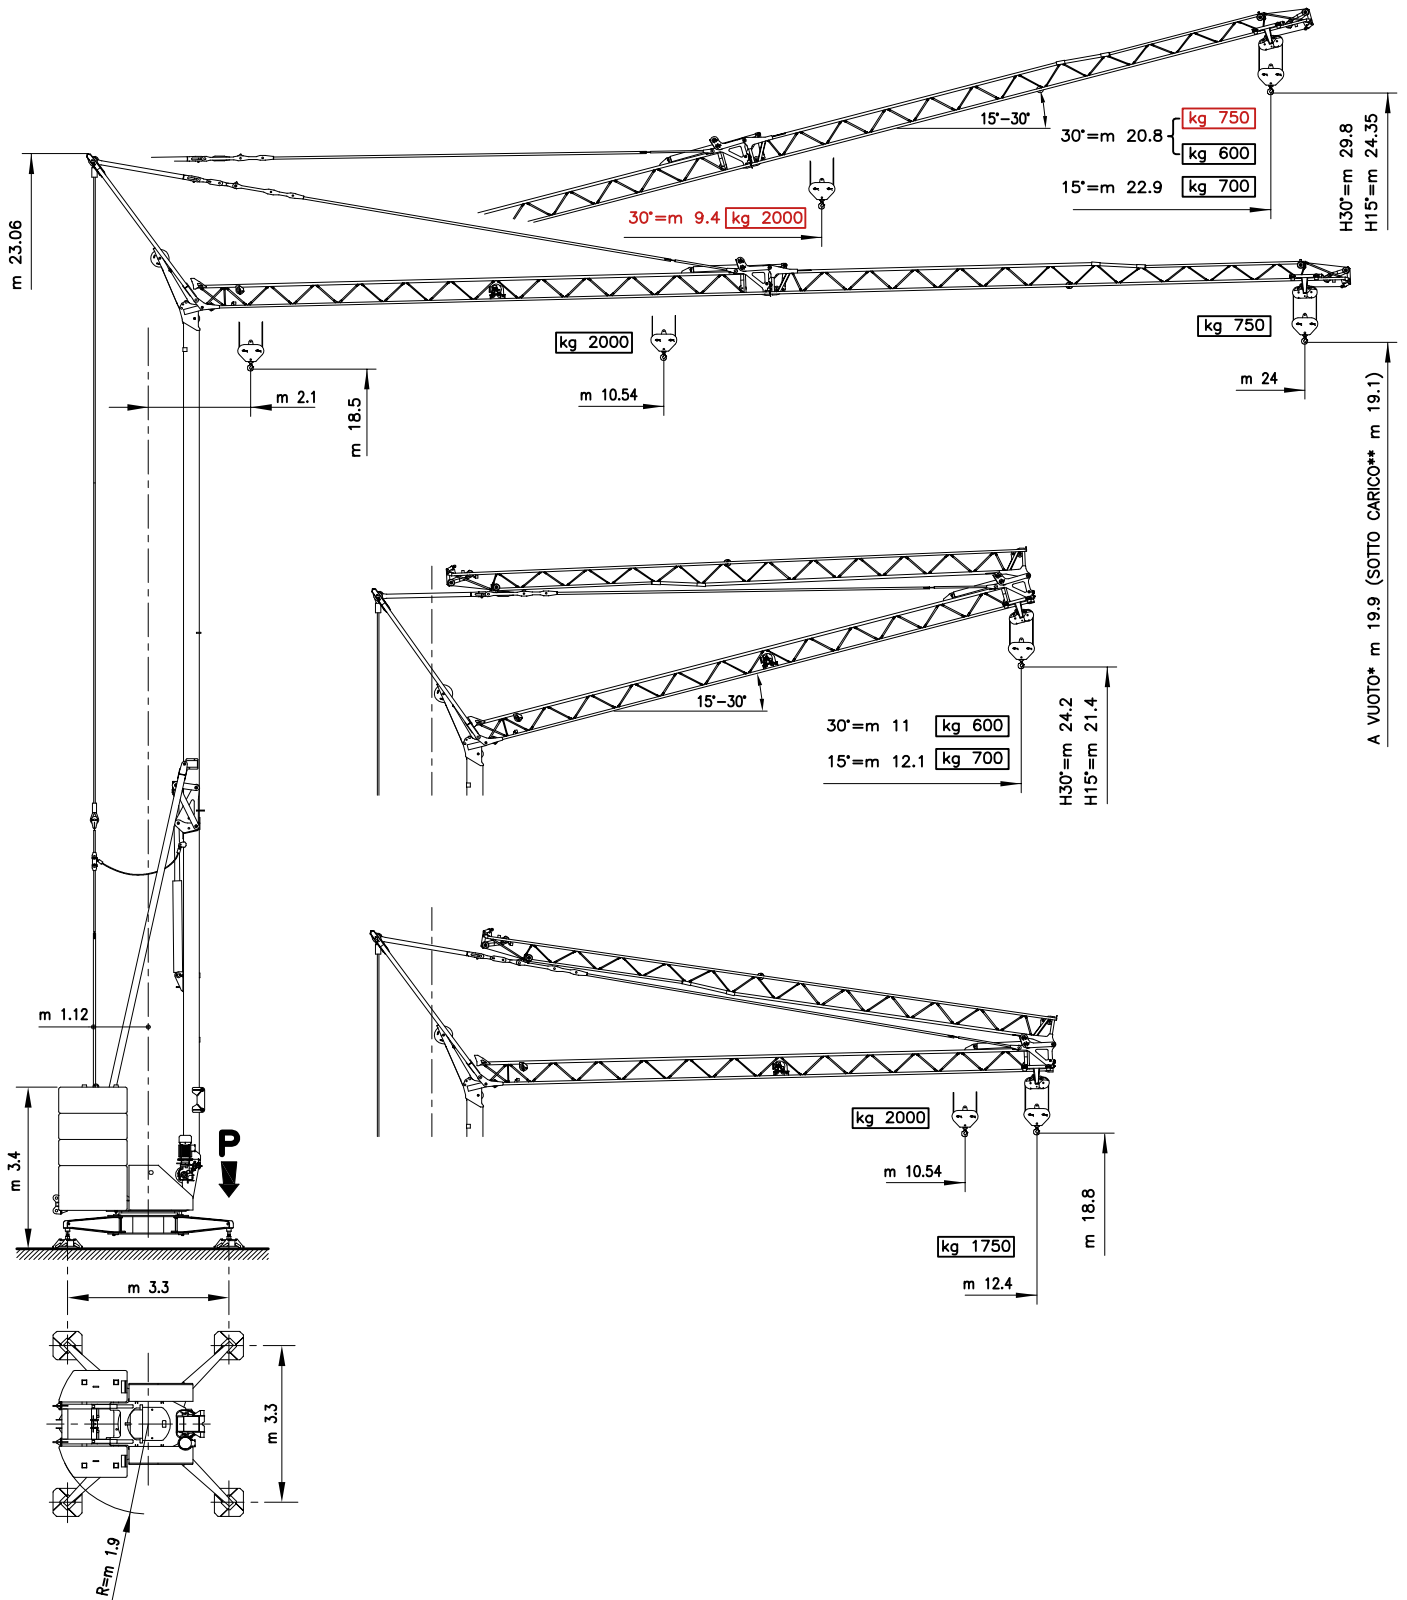

GA 724

P	
kg 13050	kg 10500
En servicio In service In betrieb En service	Fuera de servicio Out of service Außer betrieb Hors service

	N° 6x1519 N° 2x2620 kg 22004
	  kg 7650