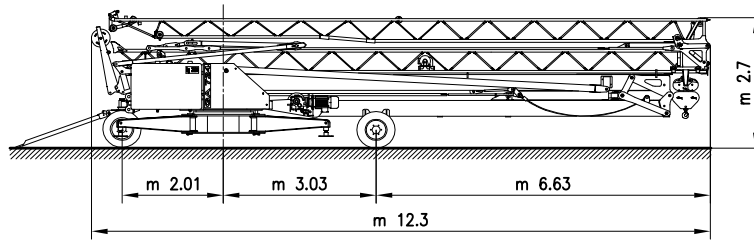

TRANSPORT

5
km/h