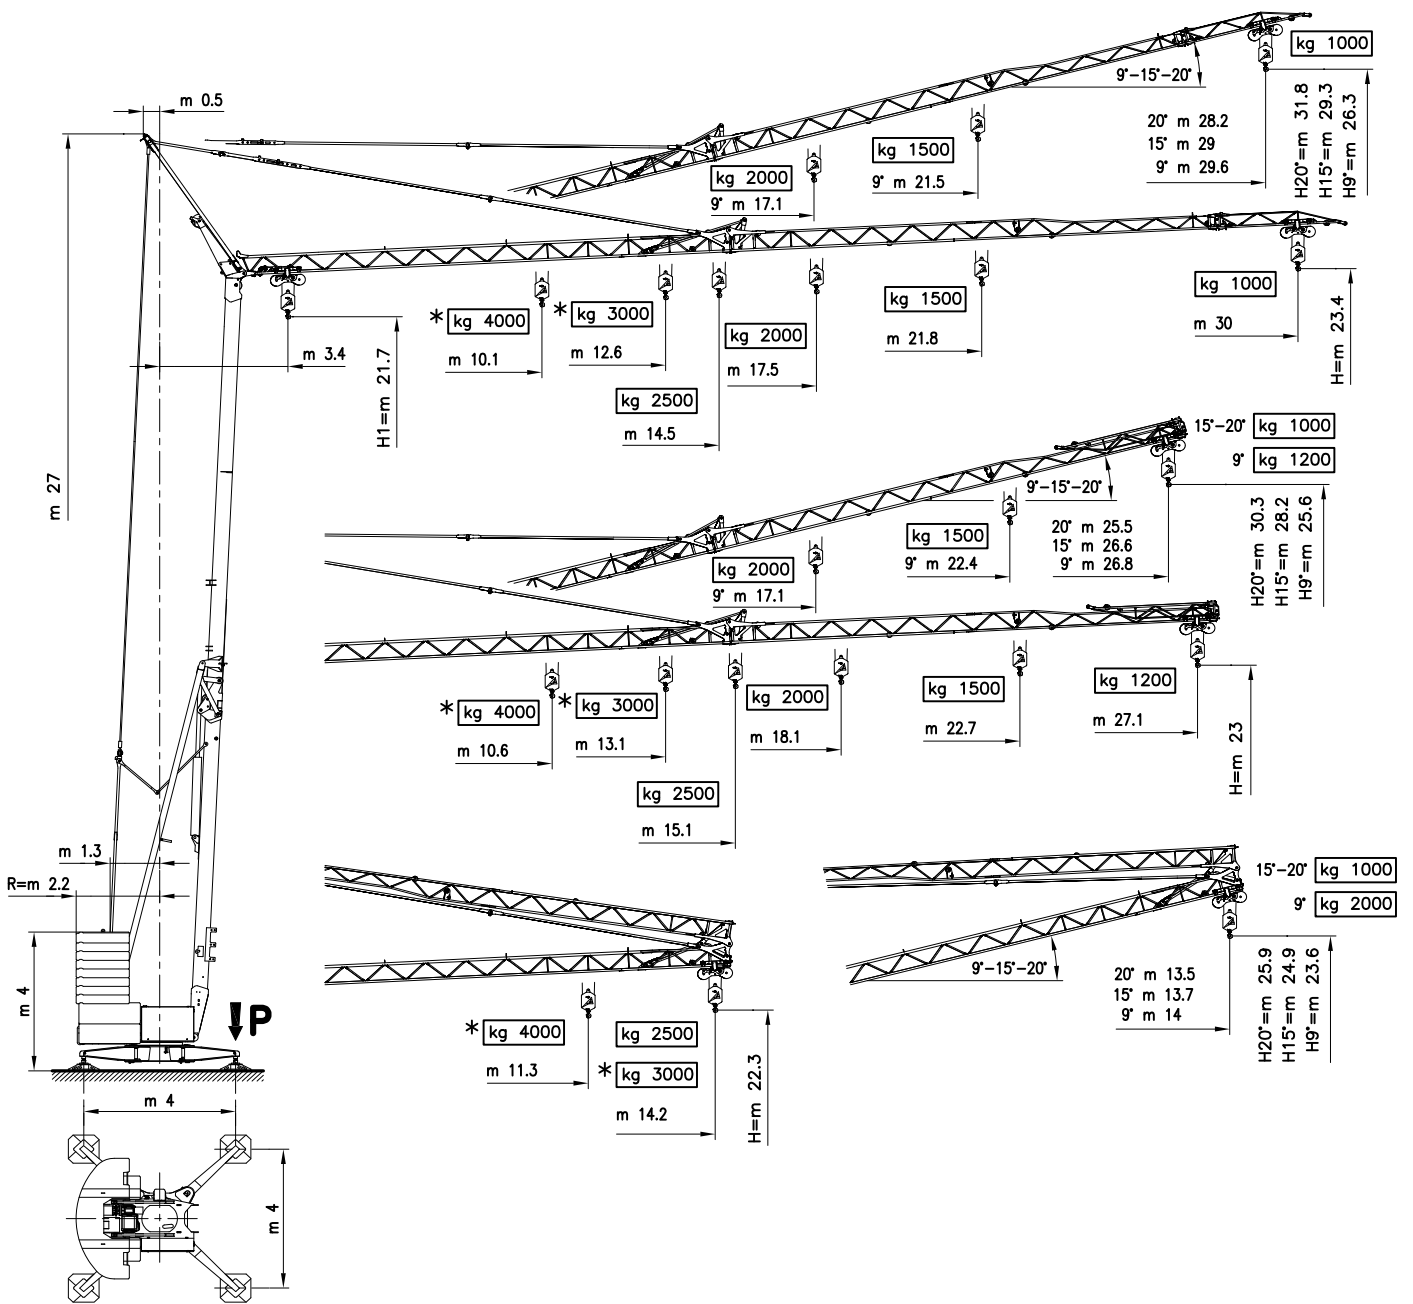

GA 301

P	
kg 22150	kg 14450
En servicio In service In betrieb En service	Fuera de servicio Out of service Außer betrieb Hors service

	N° 8x1800 N° 2x1700 N° 2x1920 kg 33770
	kg 12130